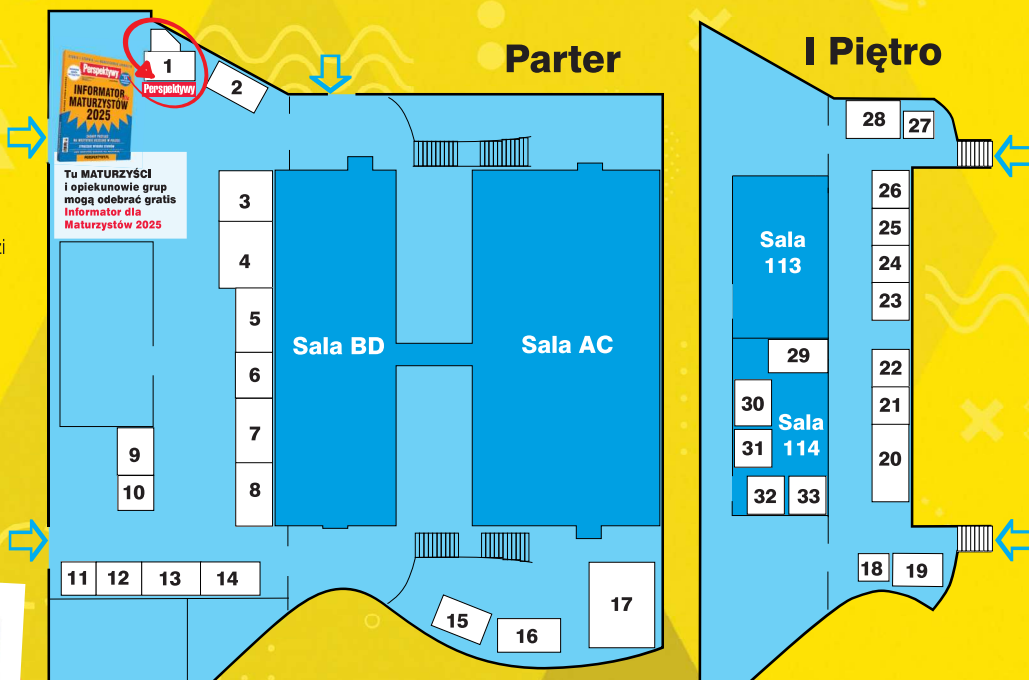

Pobierz cyfrową wersję INFORMATORA

salonmaturzystow.pl/wroclaw

Ogólnopolski
Komitet
Honorowy

Barbara Nowacka
Minister Edukacji
 Minister
Edukacji

Dariusz Wieczorek
Minister Nauki
 Minister
Nauki

Bogumiła Kaniewska
Przewodnicząca KRASP
Patronat
Przewodniczącego
KRASP

Bianka Sivińska
Prezesa „Perspektyw”

Wyłączny
Patron Radiowy
Wydarzenia

**RMF
MAXX**